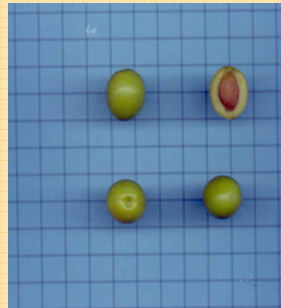

## *Dati del passaporto*

Nome e codice dell'accessione :  
Roli Sud-Marano sul Panaro (79MO)  
Zona di recupero : Marano sul Pannaro  
(MO) 305 m s.l.m.  
Esposizione : Sud-Est  
Cure colturali : potature recenti

## *Caratteri della pianta:*

Diametro della ceppaia : 1m  
Conformazione della pianta: monocaule con  
numerosi piccoli polloni

## *Caratteri del frutto*

Peso : medio (2,63 g)  
Forma : ovoidale (1,20)  
Lunghezza : 2,00 cm  
Larghezza 1,67 cm  
Simmetria : simmetrico  
Posizione diametro trasversale massimo : centrale  
Apice : arrotondato  
Base : appuntita  
Umbone : presente  
Presenza lenticelle : rade  
Dimensioni lenticelle : grandi

## *Caratteri dell'endocarpo:*

Peso : grande (0,48 g)  
Forma : ovoidale (1,83)  
Lunghezza : 1,44cm  
Larghezza : 0,79 cm  
Simmetria : simmetrico  
Posizione diametro trasversale massimo : centrale  
Apice : arrotondato  
Base : appuntita  
Superficie : corrugata  
Solchi fibro – vascolari : mediamente numerosi  
Terminazione dell'apice : conica