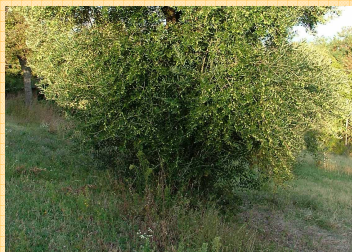

## *Caratteri della pianta:*

Diametro della ceppaia : 1m  
Conformazione della pianta: monocaule con  
numerosi piccoli polloni

## *Caratteri del frutto*

Peso : medio (2,63 g)  
Forma : ovoidale (1,20)  
Lunghezza : 2,00 cm  
Larghezza 1,67 cm  
Simmetria : simmetrico  
Posizione diametro trasversale massimo : centrale  
Apice : arrotondato  
Base : appuntita  
Umbone : presente  
Presenza lenticelle : rade  
Dimensioni lenticelle : grandi

## *Caratteri dell'endocarpo:*

Peso : grande (0,48 g)  
Forma : ovoidale (1,83)  
Lunghezza : 1,44cm  
Larghezza : 0,79 cm  
Simmetria : simmetrico  
Posizione diametro trasversale massimo : centrale  
Apice : arrotondato  
Base : appuntita  
Superficie : corrugata  
Solchi fibro – vascolari : mediamente numerosi  
Terminazione dell'apice : conica