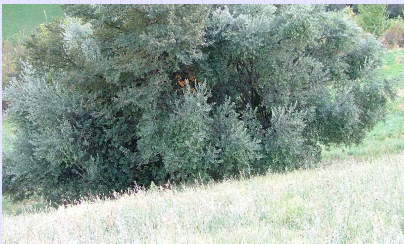

VICINI 1

Dati del passaporto

Nome e codice dell'accessione :

Vicini 1 (80MO)

Zona di recupero : Marano sul Panaro
(MO) 218 m s.l.m.

Esposizione : Sud

Cure colturali : potature passate

Caratteri della pianta:

Diametro della ceppaia : 2,69 m

Conformazione della ceppaia : ceppaia-fusto-
polloni

Caratteri del frutto

Peso : medio (2,71 g)

Forma : ovoidale (1,30)

Lunghezza : 2,01 cm

Larghezza 1,55 cm

Simmetria : leggermente asimmetrico

Posizione diametro trasversale massimo : centrale

Apice : arrotondato

Base : arrotondata

Umbone : appena accennato

Presenza lenticelle : rade

Dimensioni lenticelle : piccole

Caratteri dell'endocarpo:

Peso : grande (0,62g)

Forma : ellittica (1,80)

Lunghezza : 1,49cm

Larghezza : 0,83 cm

Simmetria : leggermente asimmetrico

Posizione diametro trasversale massimo : centrale

Apice : arrotondato

Base : arrotondata

Superficie : corrugata