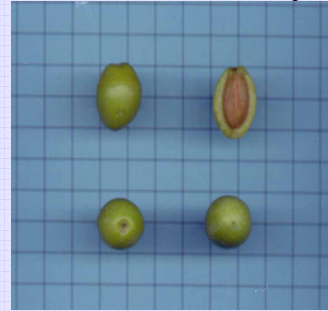

Diametro della ceppaia : 2,69 m

Conformazione della ceppaia : ceppaia-fusto-
polloni

Caratteri del frutto

Peso : medio (2,71 g)

Forma : ovoidale (1,30)

Lunghezza : 2,01 cm

Larghezza 1,55 cm

Simmetria : leggermente asimmetrico

Posizione diametro trasversale massimo : centrale

Apice : arrotondato

Base : arrotondata

Umbone : appena accennato

Presenza lenticelle : rade

Dimensioni lenticelle : piccole

Caratteri dell'endocarpo:

Peso : grande (0,62g)

Forma : ellittica (1,80)

Lunghezza : 1,49cm

Larghezza : 0,83 cm

Simmetria : leggermente asimmetrico

Posizione diametro trasversale massimo : centrale

Apice : arrotondato

Base : arrotondata

Superficie : corrugata

Solchi fibro – vascolari : mediamente numerosi

Terminazione dell'apice : conico